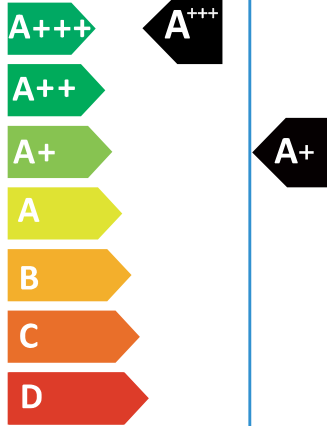

ENERG
енергия · ενεργεια

Y IJA
IE IA

AUX

KSZKLM5123
ASW-H24F7A4/JER3DI-B9-2

SEER

KW 6.7
SEER 6.53
kWh/annum 265

SCOP

KW	7.0	5.7	00
SCOP	5.27	4.09	00
kWh/annum	1321	1470	00

63dB

66dB

— ENERGIA · ЕНЕРГИЯ · ΕΝΕΡΓΕΙΑ · ENERGIJA · ENERGY · ENERGIE · ENERGI
626/2011

13326004008712 吹 尺寸: 130x230mm