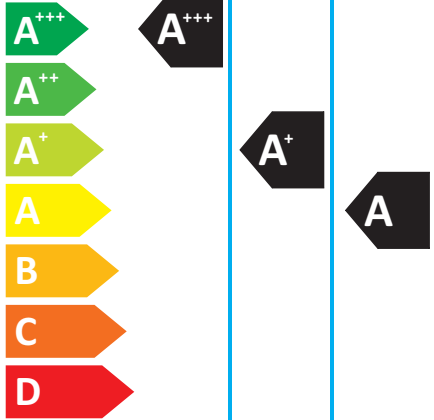

# ENERG

енергия · ενεργεια

Model GWH18ACDXF-K6DNA1A/O  
GWH18ACDXF-K6DNA1A/I

GREE ELECTRIC APPLIANCES, INC. OF ZHUHAI

SEER

kW 5,3  
SEER 7,6  
kWh/annum 244

SCOP

kW 4,7	4,3	6,0
SCOP 5,7	4,3	3,5
kWh/annum 1154	1400	3600

60dB

64dB

ENERGIA · ЕНЕРГИЯ · ΕΝΕΡΓΕΙΑ · ENERGIJA · ENERGY · ENERGIE · ENERGI

626/2011